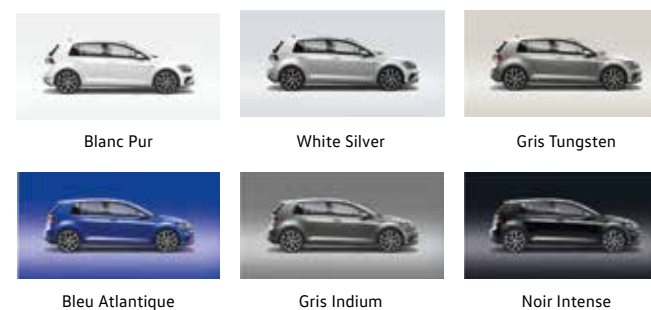

Golf Drive DSG

Coloris

Equipements Extérieurs

- Pare-chocs avec baguette chromée
- Calandre Noire avec baguette chromée
- Boîtiers de rétroviseurs extérieurs et poignées de porte dans la teinte du véhicule
- Rétroviseurs extérieurs réglables, rabattables, dégivrants électriquement, avec éclairage de proximité
- Phares à LED pour feux de croisement et de route, avec feux de jour
- Phares antibrouillard et feux de braquage
- Feux arrière à technologie LED, Rouge Sombre, avec clignotant dynamique
- Feux arrière de brouillard
- Éclairage de plaque d'immatriculation à technologie LED
- Toit ouvrant coulissant/relevable panoramique
- Vitres latérales arrière et lunette arrière surteintées
- 4 jantes en alliage « Madrid » 17"

Equipements Fonctionnels

- Direction assistée électromécanique asservie à la vitesse
- Indicateur multifonction "Plus"
- Lève-vitres électriques
- Volant multifonction en cuir
- Appuis lombaires à l'avant
- Radio "Composition Media" / 8 haut-parleurs
- Interface pour téléphone "Bluetooth"
- Interface USB également pour iPod/iPhone
- Climatiseur "Air Care Climatronic" avec régulation de température 2 zones et filtre anti-allergène
- Réglage dynamique du site des phares
- Frein de stationnement électronique y compris fonction Auto Hold
- Verrouillage centralisé, avec 2 clés pliantes de radiocommande

Jantes en alliage 17" / Radio Composition Media

Equipements Intérieurs

- Sièges avant avec réglage en hauteur
- Sièges sport à l'avant
- Bandes centrales de siège en microfibres "ArtVelours"
- Pommeau du levier de vitesses en cuir
- Inserts décoratifs "Piano Black" pour tableau de bord côté conducteur ainsi que pour console centrale
- Inserts décoratifs "Linearus" pour tableau de bord côté passager avant ainsi que pour revêtements de portes
- Applications en chrome sur la commande rotative d'éclairage, de réglage des rétroviseurs et des lève-glaces
- Accoudoir central à l'avant avec compartiment de rangement et 2 diffuseurs d'air à l'arrière
- Dossier de banquette arrière rabattable, avec accoudoir central
- Rétroviseur intérieur à réglage jour/nuit
- Miroirs de courtoisie éclairés dans les pare-soleil
- Éclairage d'ambiance
- 2 éclairages de plancher à LED à l'avant
- 2 lampes de lecture à LED à l'avant et 2 à l'arrière
- Prise 12 V dans le coffre à bagages
- Ciel de pavillon Gris Perle
- Tapis de sol textile à l'avant et à l'arrière

Equipements Sécurité

- Programme électronique de stabilisation avec contre-braquage assisté, ABS, ASR, EDS, MSR
- Blocage électronique de différentiel
- Régulateur de vitesse y compris limiteur de vitesse
- Signal sonore et lumineux pour ceintures non attachées à l'avant
- Airbags conducteur et passager avant, avec désactivation de l'airbag du passager avant
- Airbag de genoux côté conducteur
- Airbags de tête pour passagers avant et arrière y compris airbags latéraux à l'avant
- Affichage du contrôle de la pression des pneus
- Détection de fatigue
- 3 appuies-tête à l'arrière
- Éillets de retenue ISOFIX (dispositif pour fixation de sièges enfants sur la banquette arrière)
- Système d'aide au stationnement signaux d'avertissement en cas d'obstacles à l'avant et à l'arrière
- Antidémarrage électronique
- Indicateur d'usure des plaquettes de frein
- Écrous antivol avec protection antivol étendue
- Roue de secours, allégée et compacte / Outillage de bord et cric