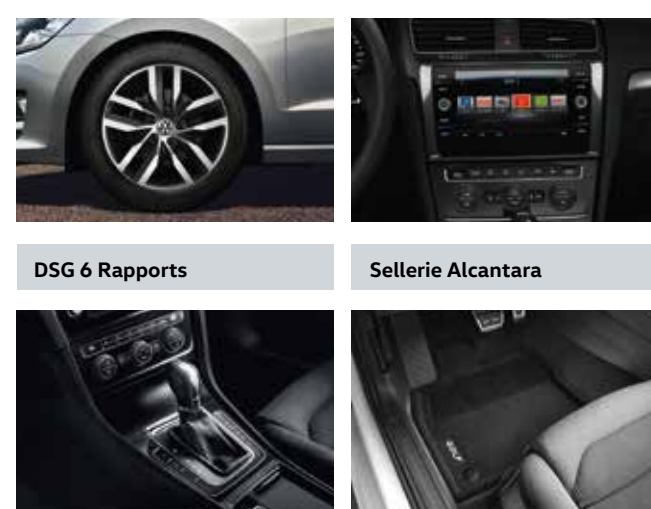

DSG 6 Rapports / Sellerie Alcantara

Ich bin Algerier.

www.volkswagen.dz

Tél. : 05 60 62 10 18

Volkswagen recommande
Garantie 3 ans, kilométrage limité à 100 000 Km

SOVAC