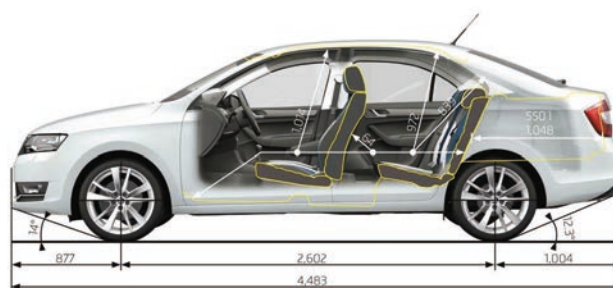

Fonctionnel

Système d'aide au stationnement arrière
Ordinateur de Bord à écran LCD Maxi DOT
Système de téléphonie bluetooth
Radio SKODA "Swing" à écran couleur tactile avec USB
Siège conducteur réglable en hauteur
Dossier arrière divisé et rabattable
Espaces de rangement "Simply Clever"
Accoudoir central à l'avant

Intérieur

Climatisation manuelle
Volant multifonctions à 3 branches en cuir pour radio et téléphone
Volant à colonne de direction, réglable axialement et verticalement
Pommeau de levier de vitesses et fourreau de frein à main en cuir
Lève-vitres électrique à l'avant et à l'arrière
3ème repose-tête arrière
Repose-têtes avant réglables en hauteur
Intérieur Black Light Brushed
Jeu de quatre tapis de sol en Velours

Extérieur

Feux arrière à LED
Projecteurs antibrouillard
Badge "Edition 10"
Rétroviseurs extérieurs réglables et dégivrants électriquement
Rétroviseurs intérieur et extérieurs électro-chromatiques anti-éblouissement
Rétroviseurs extérieurs et poignées de portes dans la teinte du véhicule
Vitres latérales en verre athermique sur teintées à l'arrière
Pack Chrome
Jantes en alliage "Trius" 5J x 17 - Pneus 215/45 R17
Garantie 3 ans limitée à 100 000 km

Dimensions